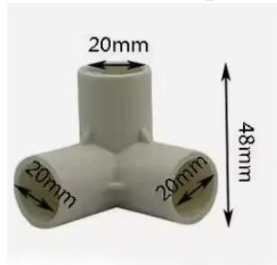

La tente piège - matériel

4,40€ / 10 pièces

Tube PVC Martens gris
20mm 3m

1,40€ x 3 pièces

14€ - 50cm x 200m
ou sacs poubelle gris

Grille à reine : 2,50€

10PCS

Entonnoirs ouverture 10mm :
2,79€ / 10 pièces

ou

Pince coupante tube
PVC : 2,5-4,5€

La tente piège

Hauteur : 70cm

Largeur : 35cm

Profondeur : 30cm